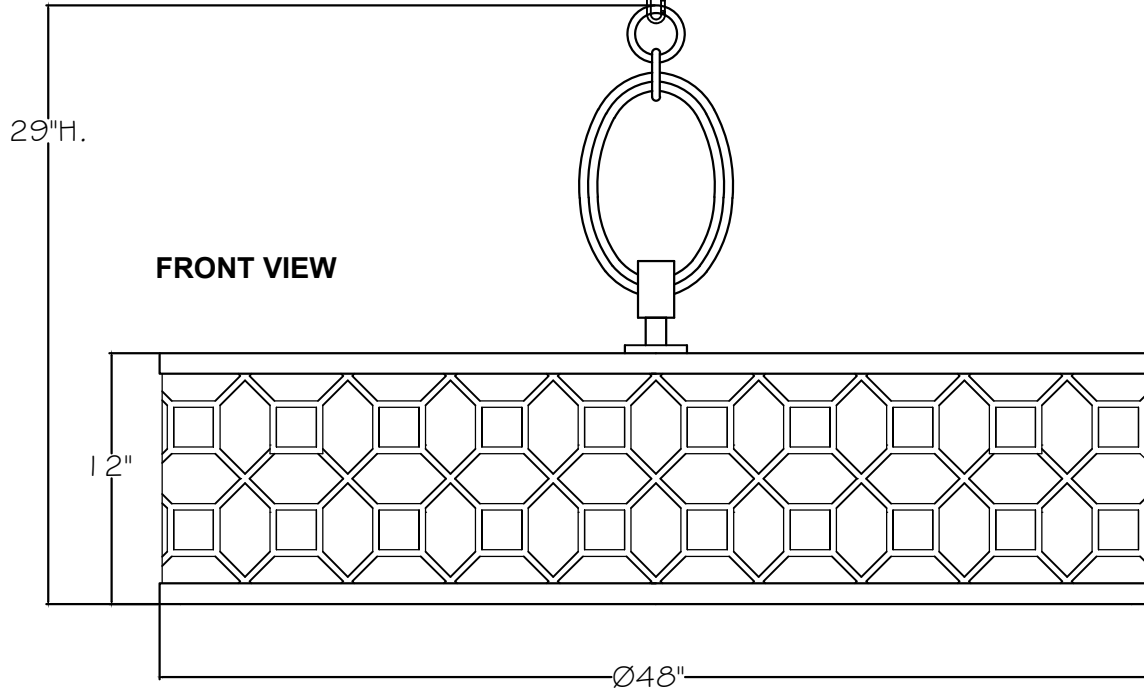

CUSTOMER REFERENCE DRAWING

STYLE CONFIGURATIONS:

-GU SILVER	-2GU GOLD	-SF41 SILVER / WHITE SHADE	-SF33 GOLD / BEIGE SHADE
------------	-----------	----------------------------	--------------------------