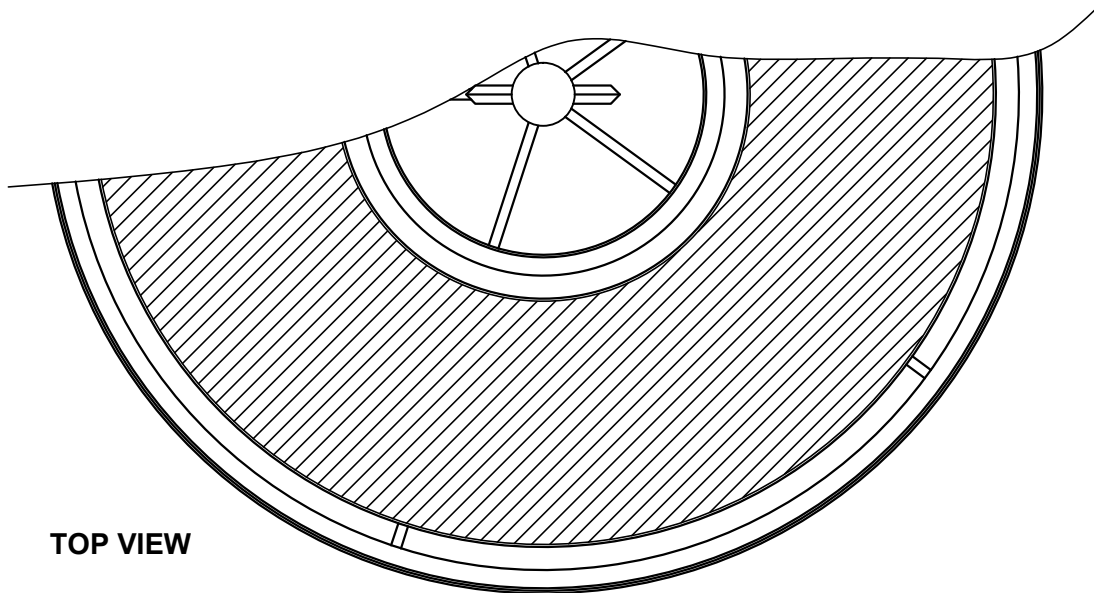

CUSTOMER REFERENCE DRAWING

STYLE CONFIGURATIONS:

-GU SILVER	-2GU GOLD	-SF41 SILVER / WHITE SHADE	-SF33 GOLD / BEIGE SHADE
------------	-----------	----------------------------	--------------------------